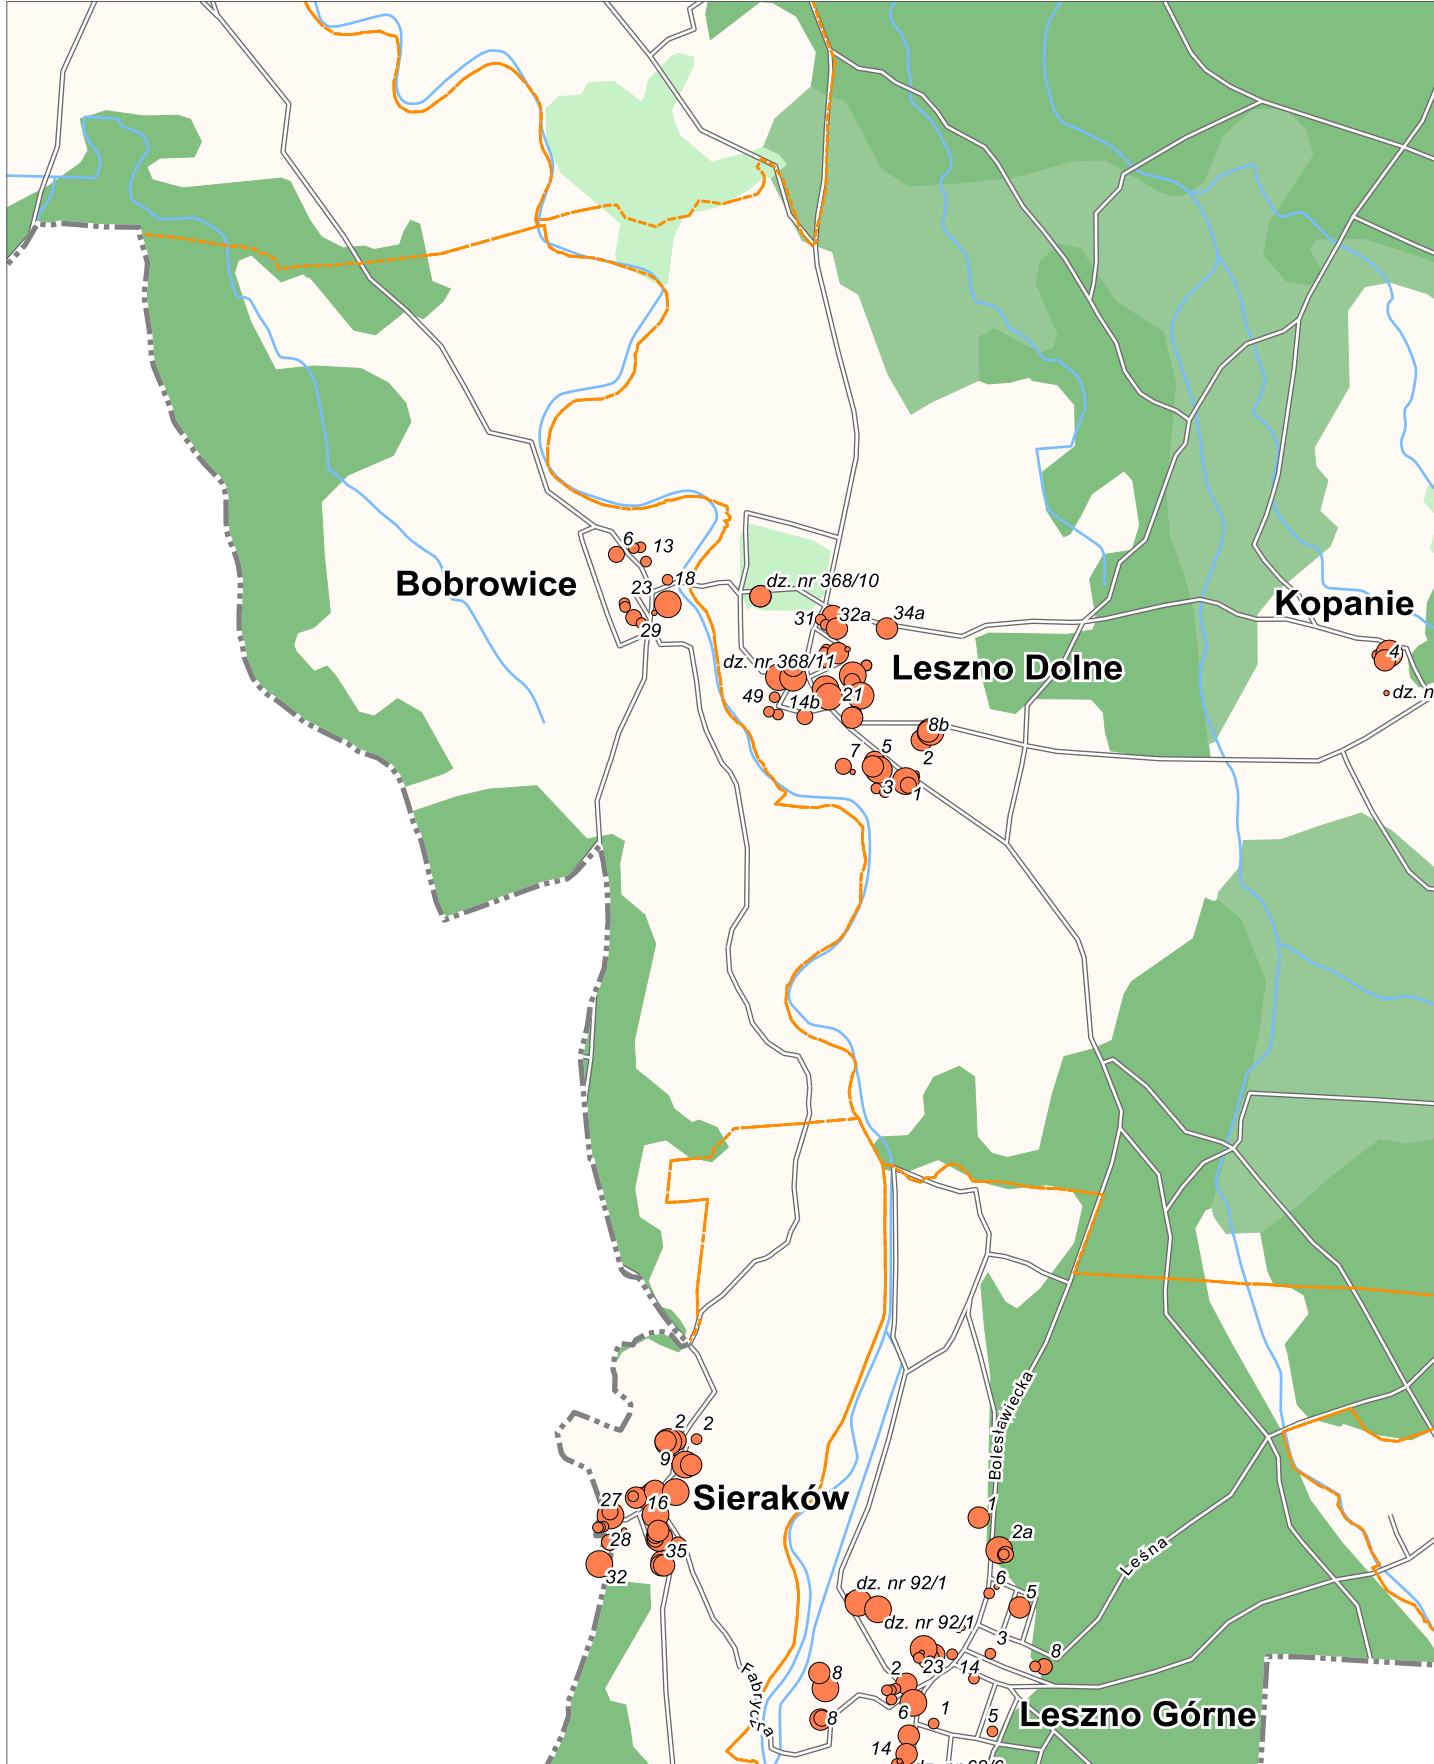

Arkusz 1

Rozmieszczenie wzrobów azbestowych na terenie Gminy Szprotawa

0 2 km

Siecieborzyce

84
dz.

Arkusz 2

Rozmieszczenie wyrobów azbestowych na terenie Gminy Szprotawa

0 2 km

Arkusz 4

Rozmieszczenie wyrobów azbestowych na terenie Gminy Szprotawa

0 2 km

Arkusz 5

Rozmieszczenie wyrobów azbestowych na terenie Gminy Szprotawa

0 2 km

Rozmieszczenie wyrobów azbestowych na terenie Gminy Szprotawa

0 2 km

Arkusz 7

Rozmieszczenie wyrobów azbestowych na terenie Gminy Szprotawa

0 2 km

Rozmieszczenie wyrobów azbestowych na terenie Gminy Szprotawa

0 2 km

Rozmieszczenie wyrobów azbestowych na terenie Gminy Szprotawa

Rozmieszczenie wyrobów azbestowych na terenie Gminy Szprotawa

0 2 km

Rozmieszczenie wyrobów azbestowych na terenie Gminy Szprotawa

0 2 km