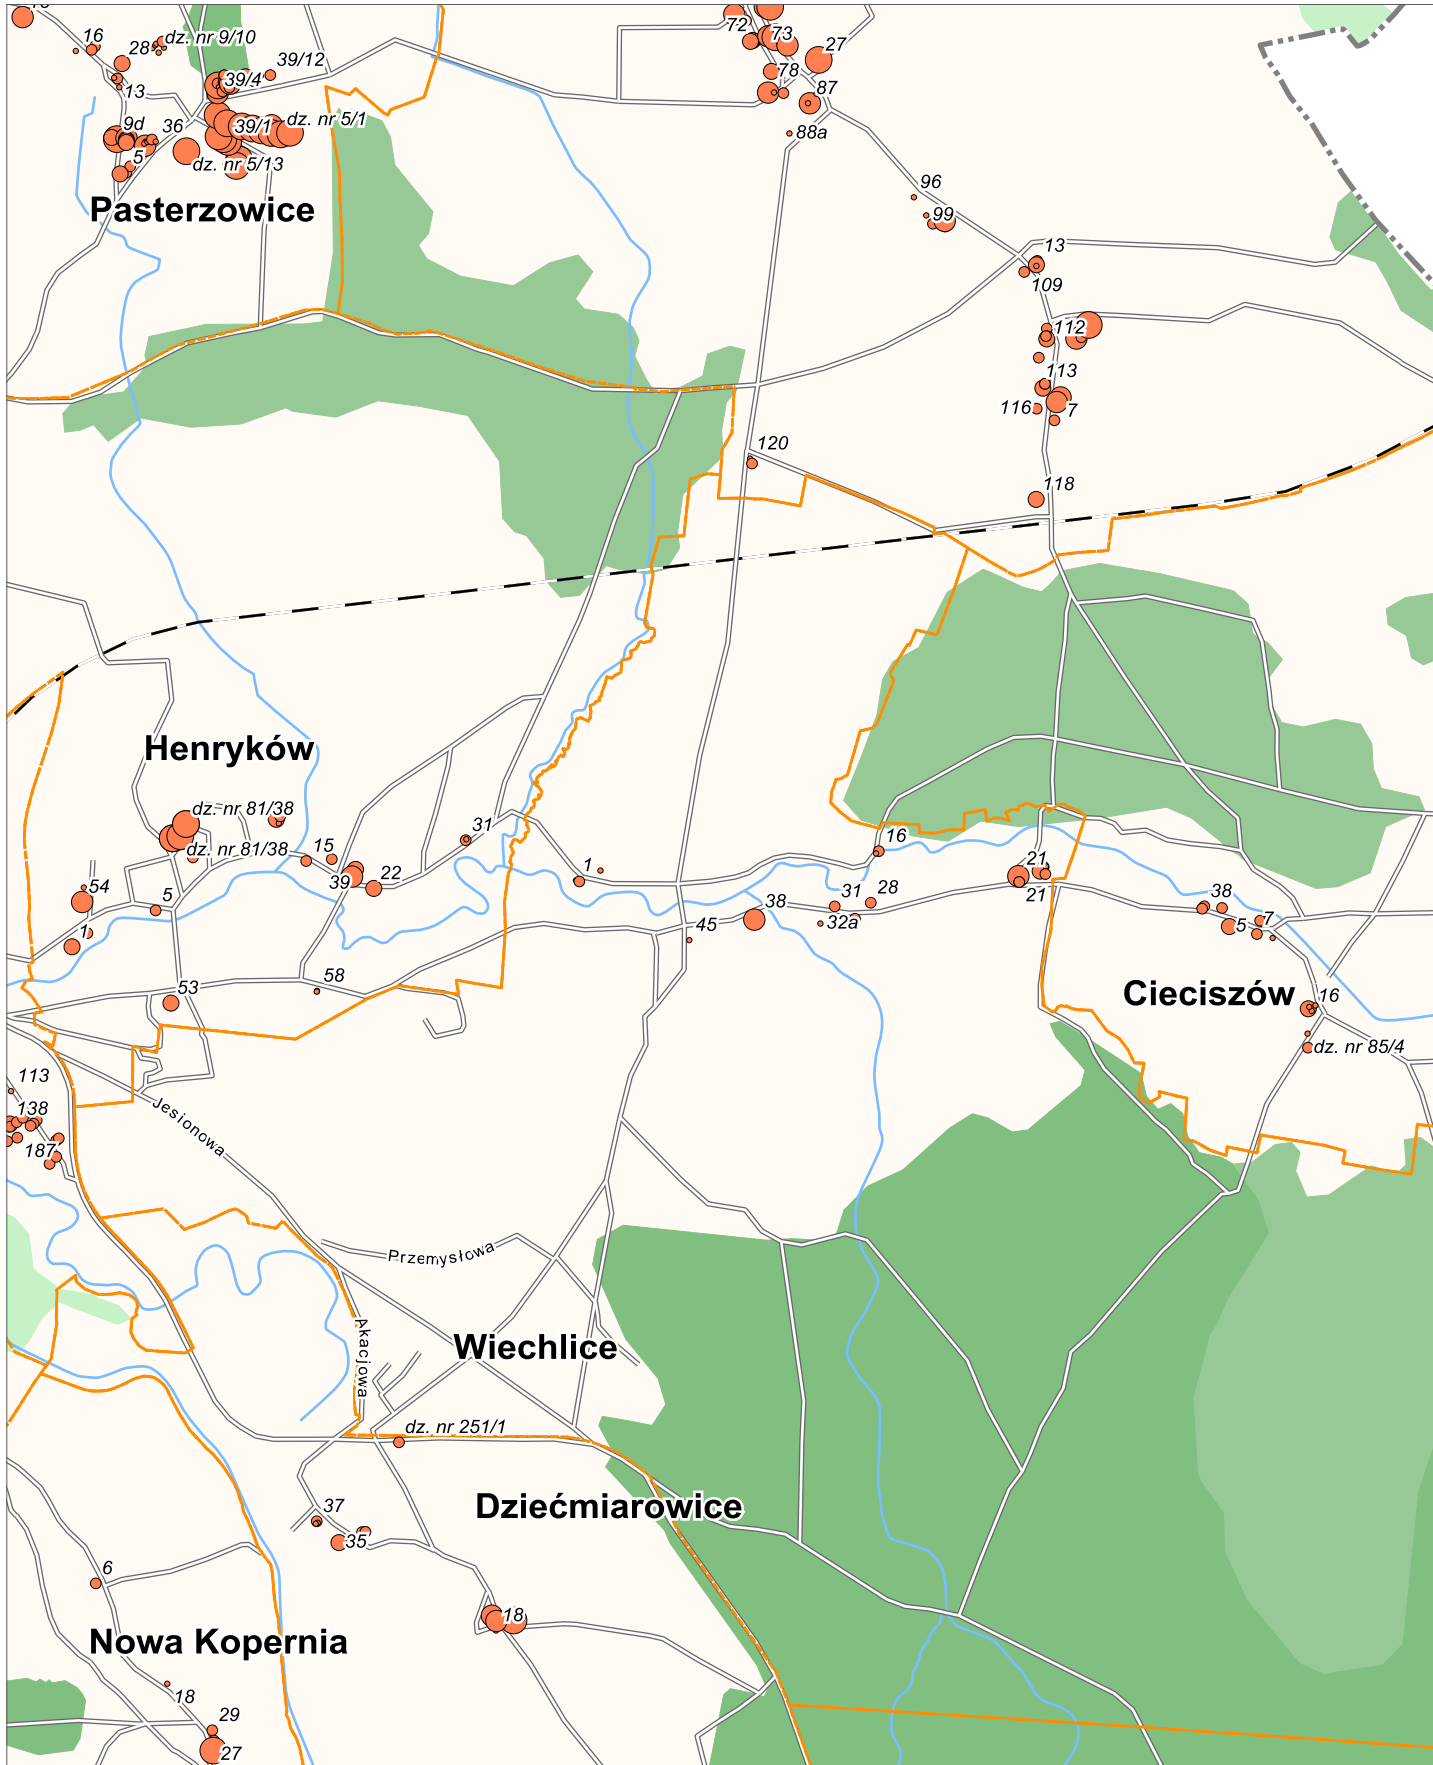

Arkusz 1

Rozmieszczenie wzrobów azbestowych na terenie Gminy Szprotawa

0 2 km

Siecieborzyce

84
dz.

Arkusz 2

Rozmieszczenie wyrobów azbestowych na terenie Gminy Szprotawa

0 2 km

Arkusz 4

Rozmieszczenie wyrobów azbestowych na terenie Gminy Szprotawa

0 2 km

Arkusz 5

Rozmieszczenie wyrobów azbestowych na terenie Gminy Szprotawa

0 2 km

Rozmieszczenie wyrobów azbestowych na terenie Gminy Szprotawa

0 2 km

Arkusz 7

Rozmieszczenie wyrobów azbestowych na terenie Gminy Szprotawa

0 2 km

Rozmieszczenie wyrobów azbestowych na terenie Gminy Szprotawa

0 2 km

Rozmieszczenie wyrobów azbestowych na terenie Gminy Szprotawa

Rozmieszczenie wyrobów azbestowych na terenie Gminy Szprotawa

0 2 km

Rozmieszczenie wyrobów azbestowych na terenie Gminy Szprotawa

0 2 km