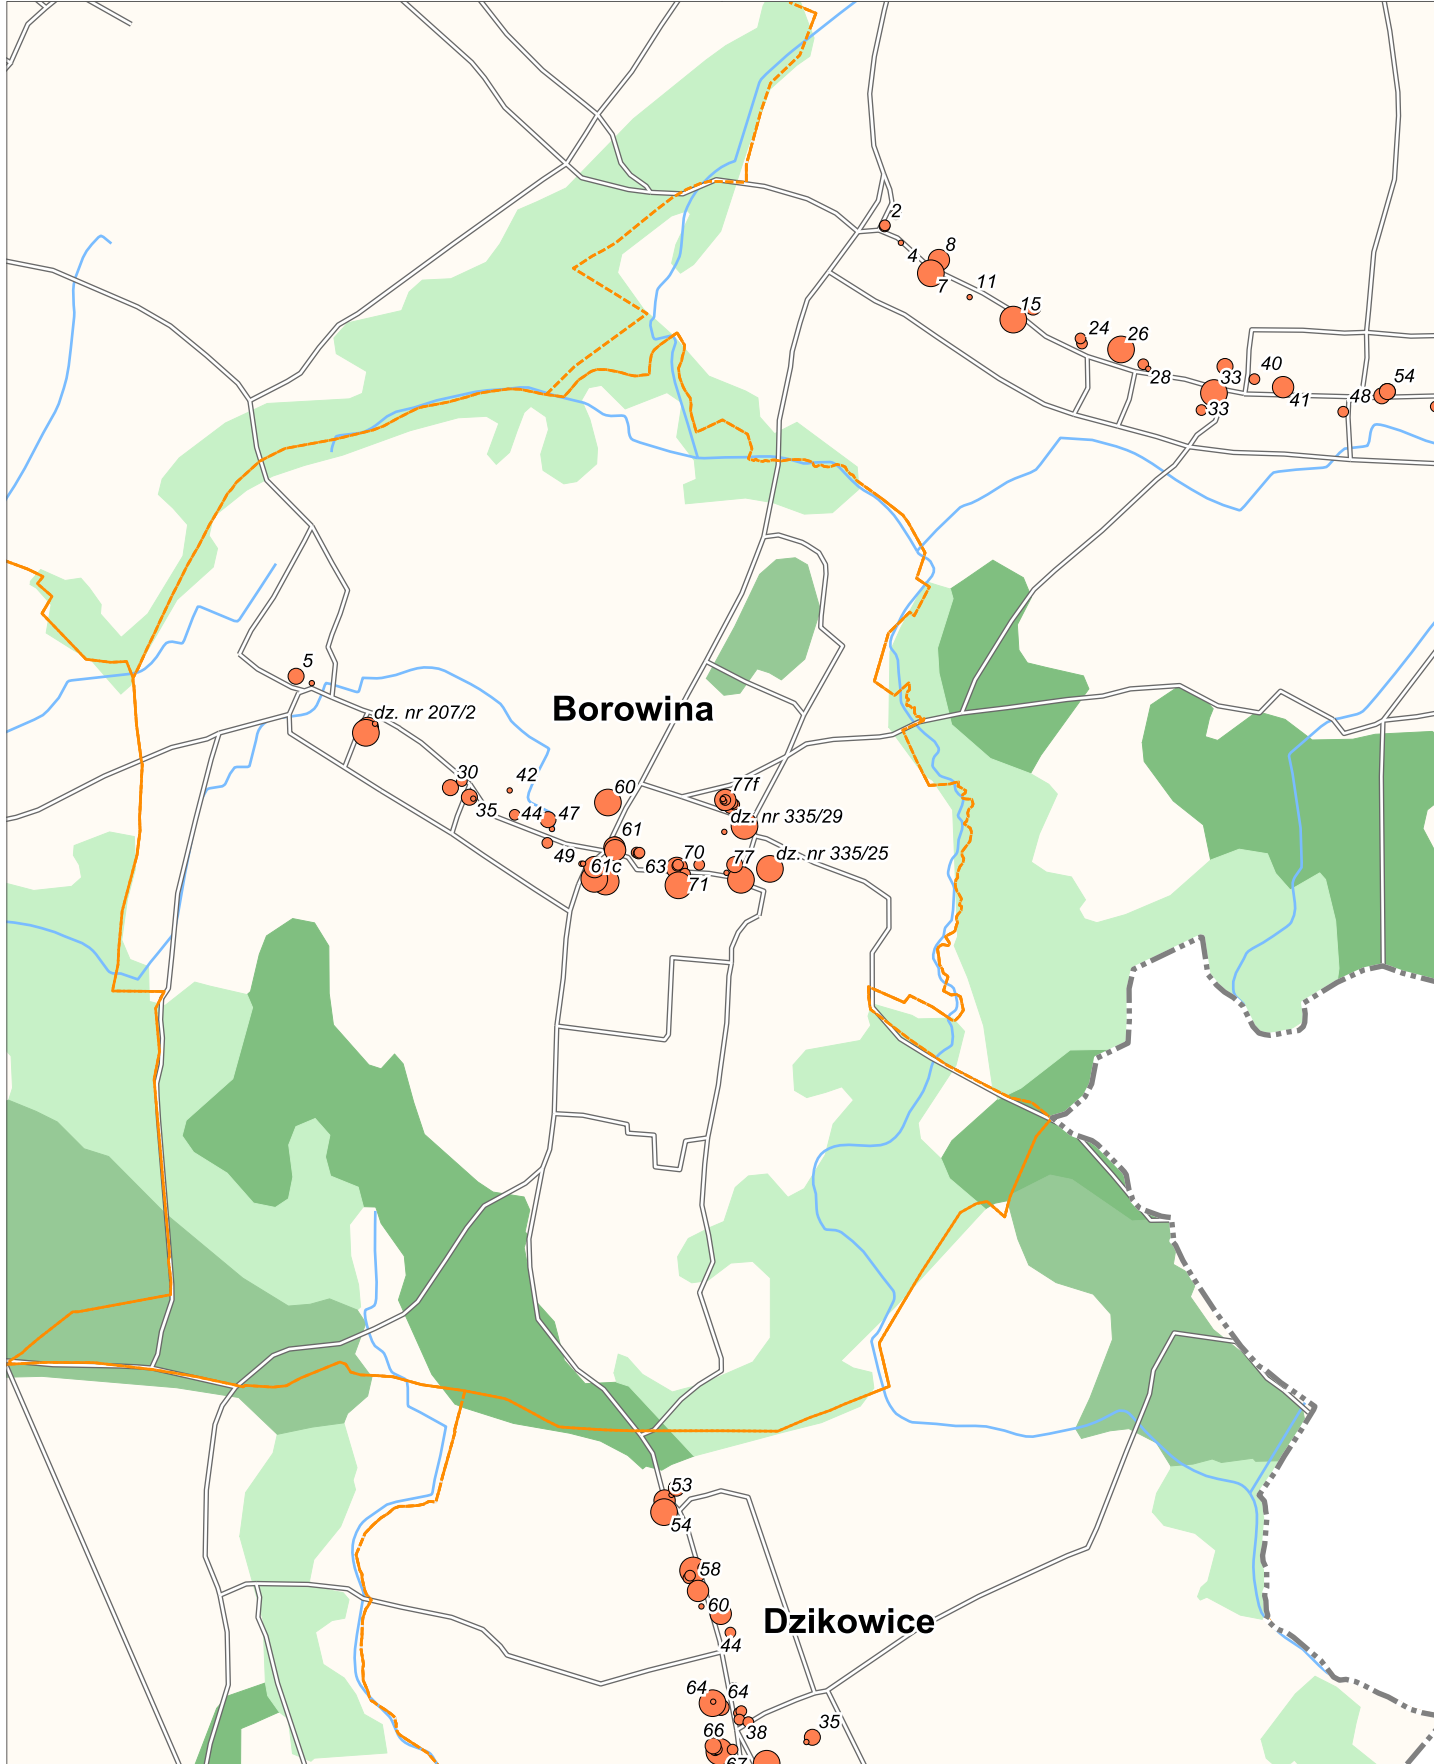

Arkusz 1

Rozmieszczenie wzrobów azbestowych na terenie Gminy Szprotawa

0 2 km

Siecieborzyce

84
dz.

Arkusz 2

Rozmieszczenie wyrobów azbestowych na terenie Gminy Szprotawa

0 2 km

Arkusz 4

Rozmieszczenie wyrobów azbestowych na terenie Gminy Szprotawa

0 2 km

Arkusz 5

Rozmieszczenie wyrobów azbestowych na terenie Gminy Szprotawa

0 2 km

Rozmieszczenie wyrobów azbestowych na terenie Gminy Szprotawa

0 2 km

Arkusz 7

Rozmieszczenie wyrobów azbestowych na terenie Gminy Szprotawa

0 2 km

Rozmieszczenie wyrobów azbestowych na terenie Gminy Szprotawa

0 2 km

Rozmieszczenie wyrobów azbestowych na terenie Gminy Szprotawa

Rozmieszczenie wyrobów azbestowych na terenie Gminy Szprotawa

0 2 km

Rozmieszczenie wyrobów azbestowych na terenie Gminy Szprotawa

0 2 km