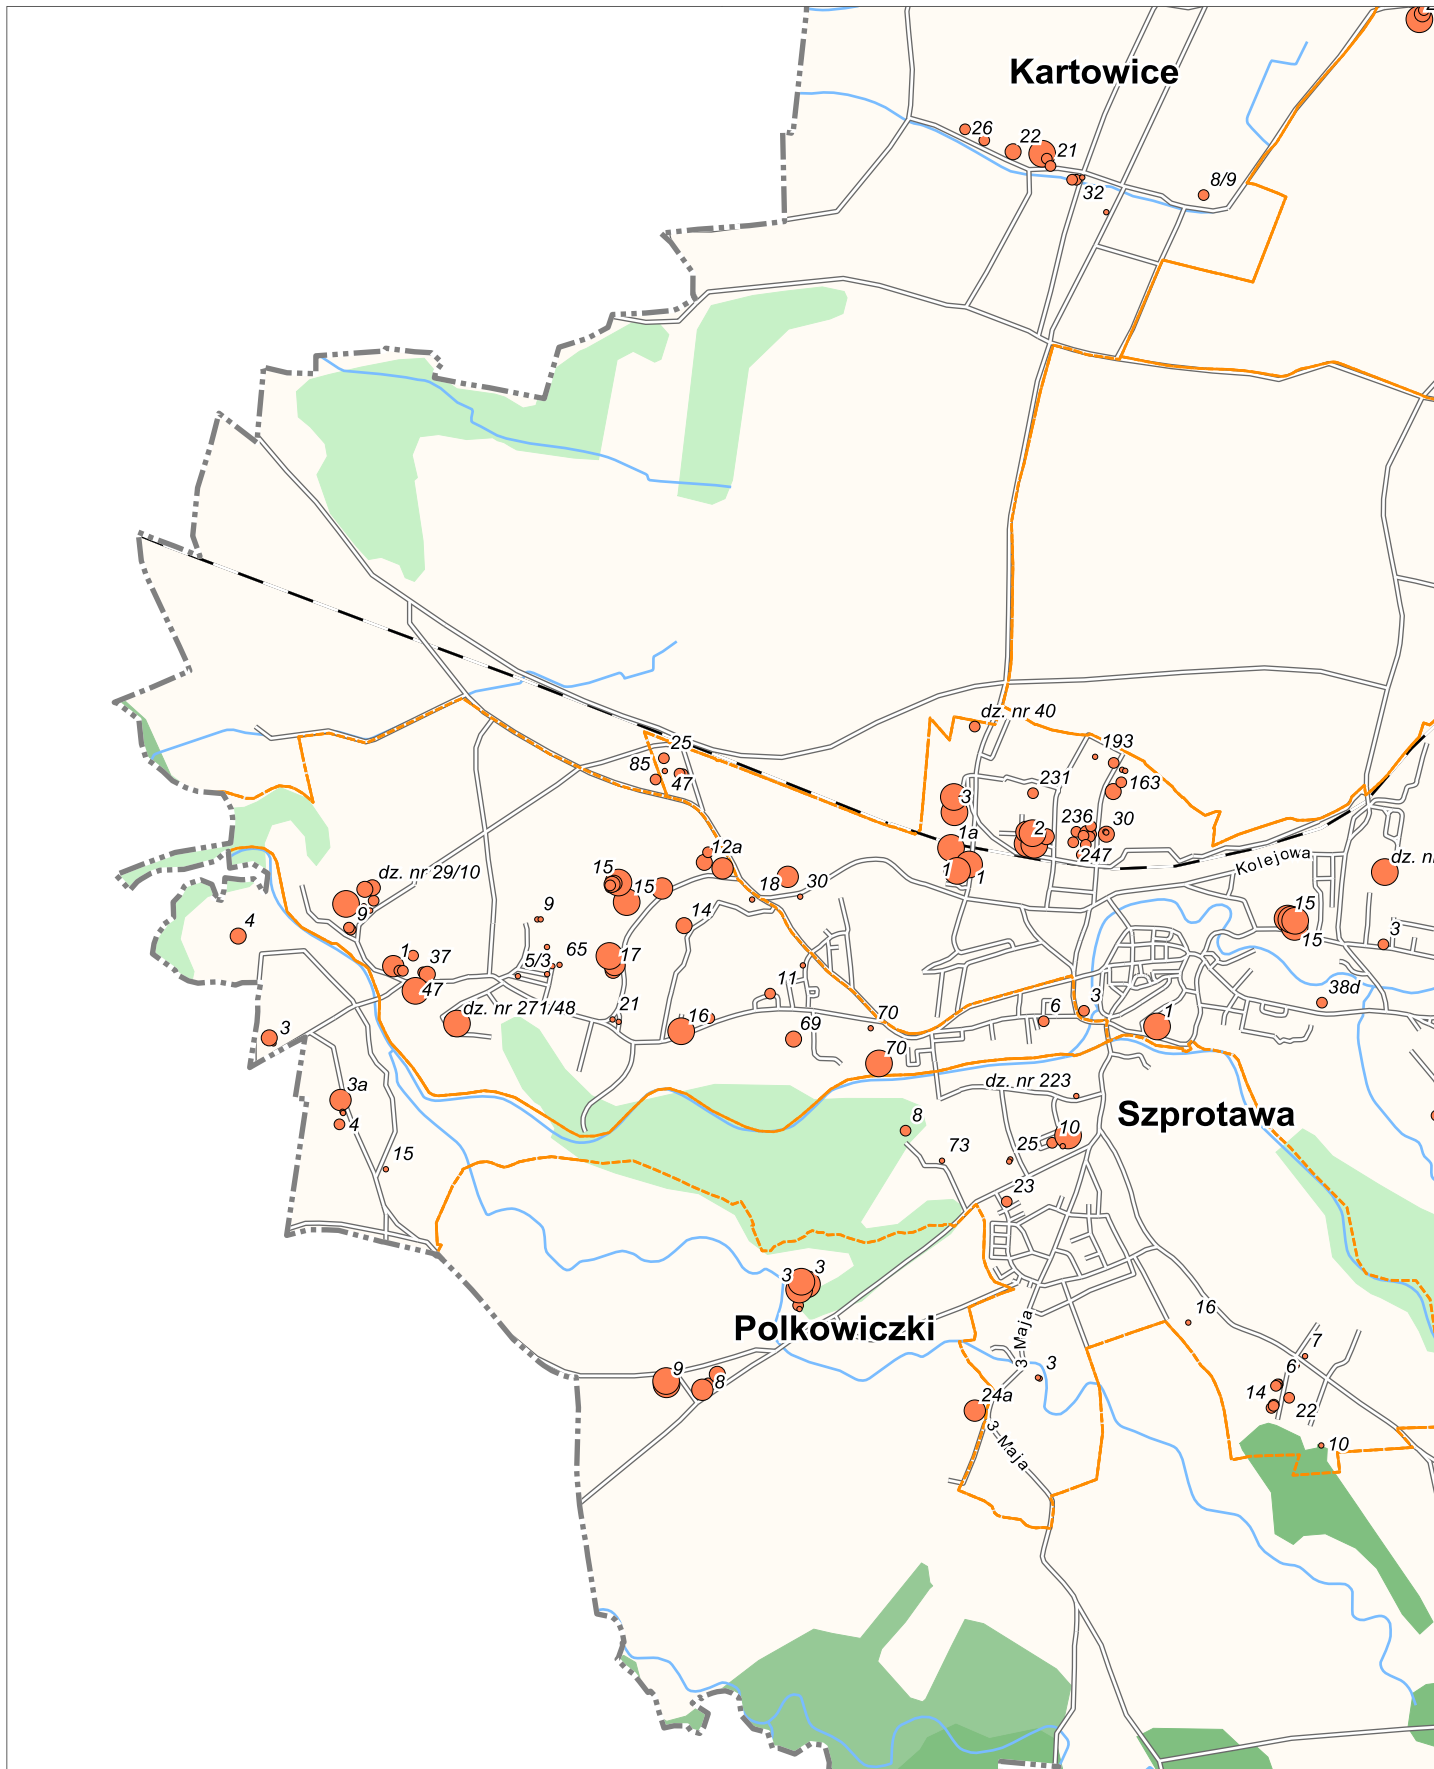

Arkusz 1

Rozmieszczenie wzrobów azbestowych na terenie Gminy Szprotawa

0 2 km

Siecieborzyce

84
dz.

Arkusz 2

Rozmieszczenie wyrobów azbestowych na terenie Gminy Szprotawa

0 2 km

Arkusz 4

Rozmieszczenie wyrobów azbestowych na terenie Gminy Szprotawa

0 2 km

Arkusz 5

Rozmieszczenie wyrobów azbestowych na terenie Gminy Szprotawa

0 2 km

Rozmieszczenie wyrobów azbestowych na terenie Gminy Szprotawa

0 2 km

Arkusz 7

Rozmieszczenie wyrobów azbestowych na terenie Gminy Szprotawa

0 2 km

Rozmieszczenie wyrobów azbestowych na terenie Gminy Szprotawa

0 2 km

Rozmieszczenie wyrobów azbestowych na terenie Gminy Szprotawa

Rozmieszczenie wyrobów azbestowych na terenie Gminy Szprotawa

0 2 km

Rozmieszczenie wyrobów azbestowych na terenie Gminy Szprotawa

0 2 km