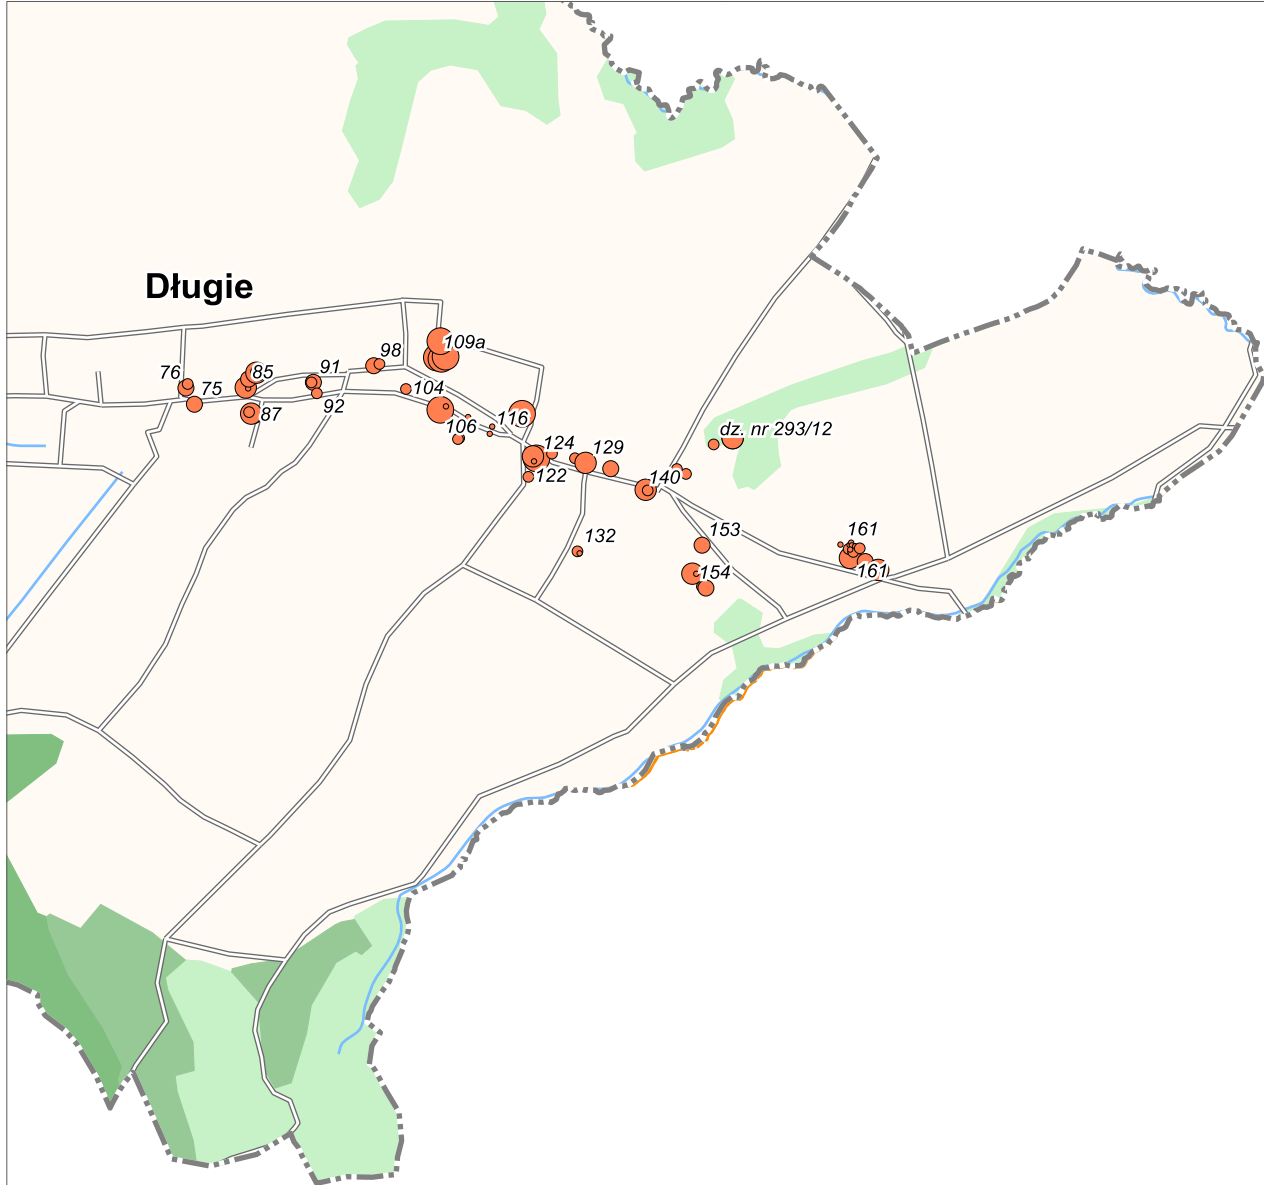

Arkusz 1

Rozmieszczenie wzrobów azbestowych na terenie Gminy Szprotawa

0 2 km

Siecieborzyce

84
dz.

Arkusz 2

Rozmieszczenie wyrobów azbestowych na terenie Gminy Szprotawa

0 2 km

Arkusz 4

Rozmieszczenie wyrobów azbestowych na terenie Gminy Szprotawa

0 2 km

Arkusz 5

Rozmieszczenie wyrobów azbestowych na terenie Gminy Szprotawa

0 2 km

Rozmieszczenie wyrobów azbestowych na terenie Gminy Szprotawa

0 2 km

Arkusz 7

Rozmieszczenie wyrobów azbestowych na terenie Gminy Szprotawa

0 2 km

Rozmieszczenie wyrobów azbestowych na terenie Gminy Szprotawa

0 2 km

Rozmieszczenie wyrobów azbestowych na terenie Gminy Szprotawa

Rozmieszczenie wyrobów azbestowych na terenie Gminy Szprotawa

0 2 km

Rozmieszczenie wyrobów azbestowych na terenie Gminy Szprotawa

0 2 km