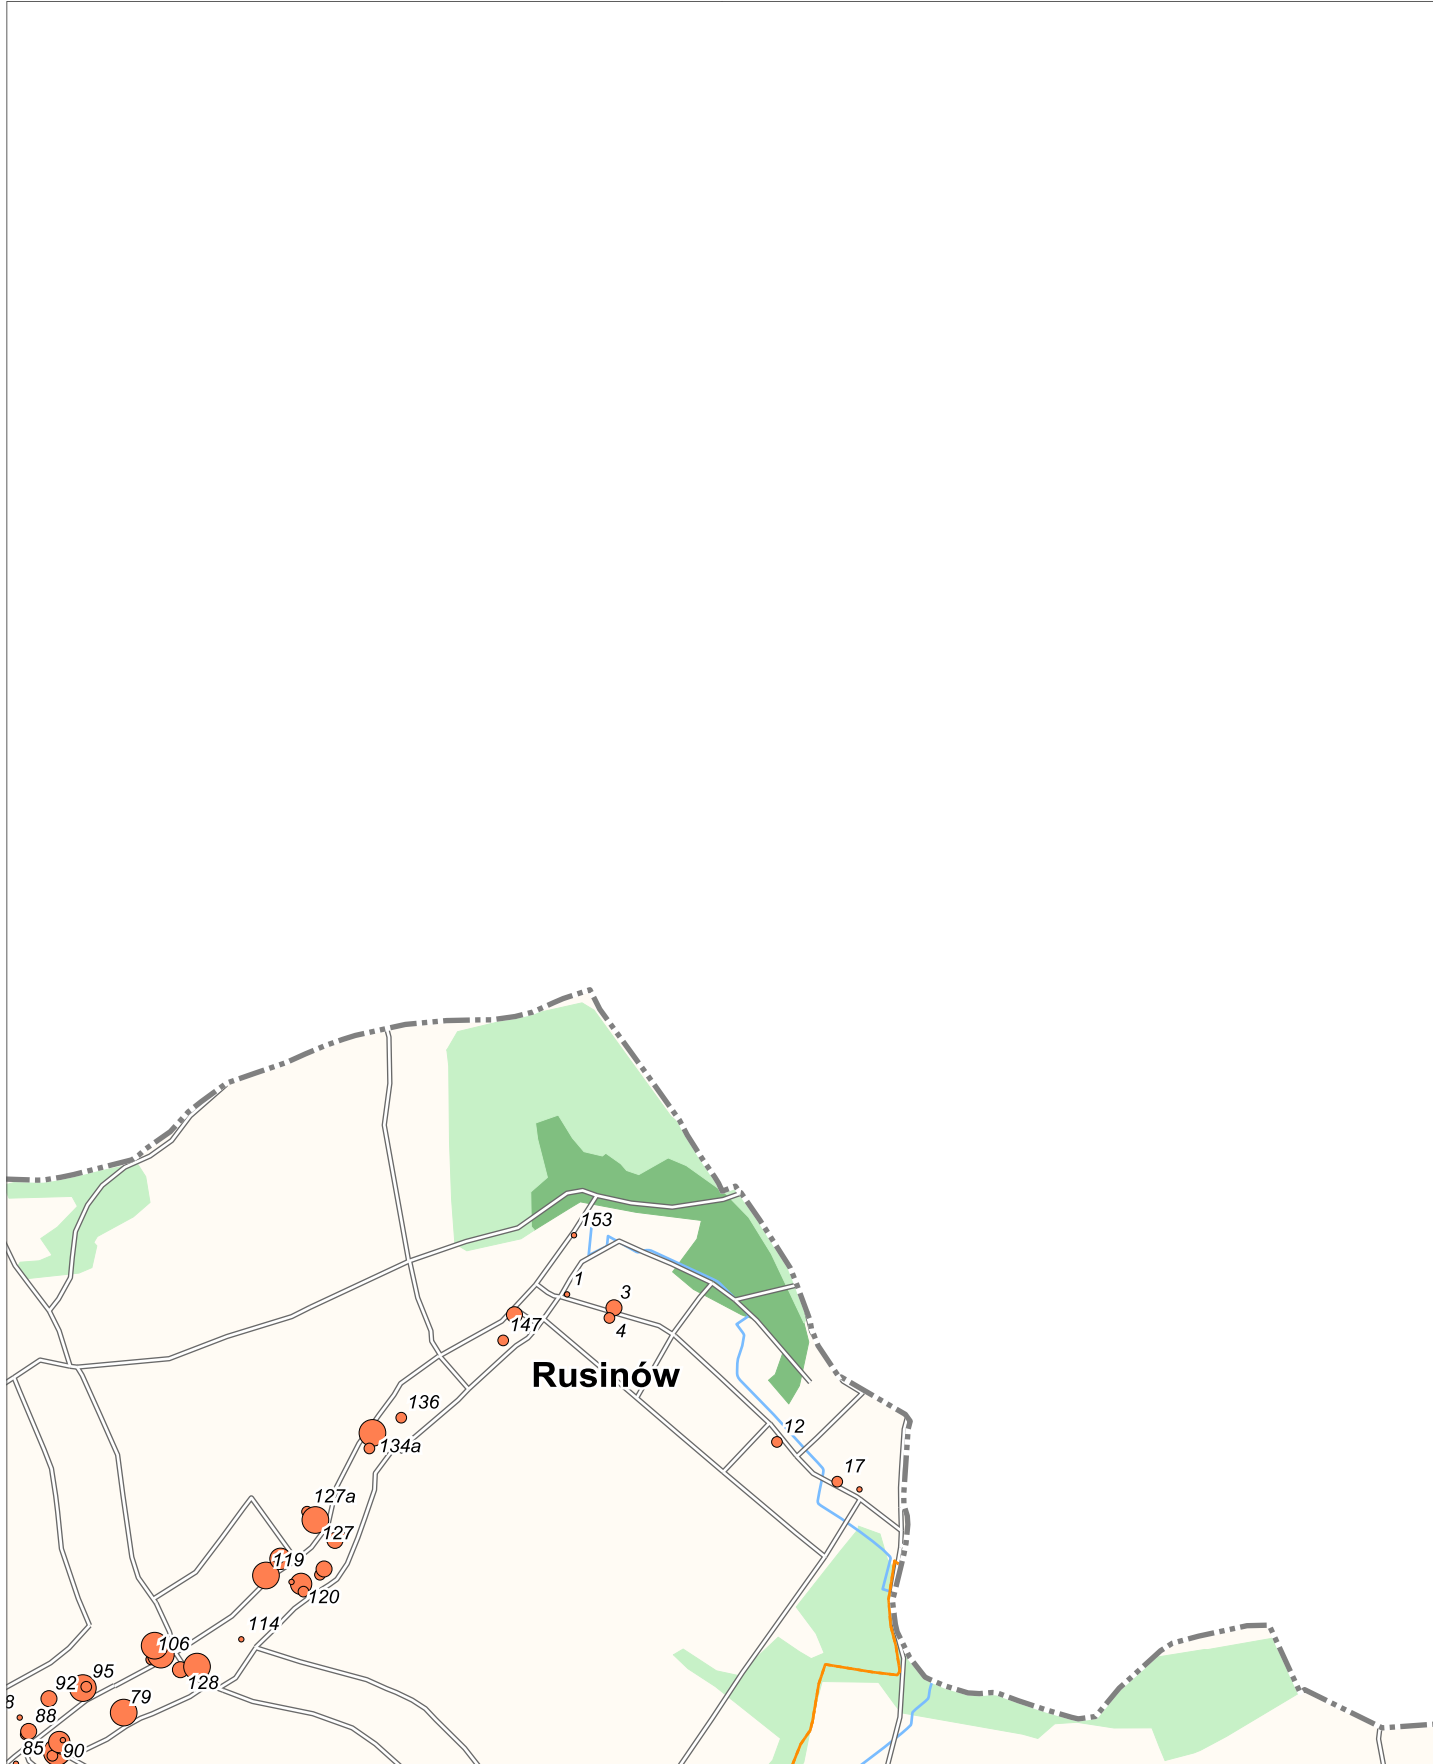

Arkusz 1

Rozmieszczenie wzrobów azbestowych na terenie Gminy Szprotawa

0 2 km

Siecieborzyce

84
dz.

Arkusz 2

Rozmieszczenie wyrobów azbestowych na terenie Gminy Szprotawa

0 2 km

Arkusz 4

Rozmieszczenie wyrobów azbestowych na terenie Gminy Szprotawa

0 2 km

Arkusz 5

Rozmieszczenie wyrobów azbestowych na terenie Gminy Szprotawa

0 2 km

Rozmieszczenie wyrobów azbestowych na terenie Gminy Szprotawa

0 2 km

Arkusz 7

Rozmieszczenie wyrobów azbestowych na terenie Gminy Szprotawa

0 2 km

Rozmieszczenie wyrobów azbestowych na terenie Gminy Szprotawa

0 2 km

Rozmieszczenie wyrobów azbestowych na terenie Gminy Szprotawa

Rozmieszczenie wyrobów azbestowych na terenie Gminy Szprotawa

0 2 km

Rozmieszczenie wyrobów azbestowych na terenie Gminy Szprotawa

0 2 km