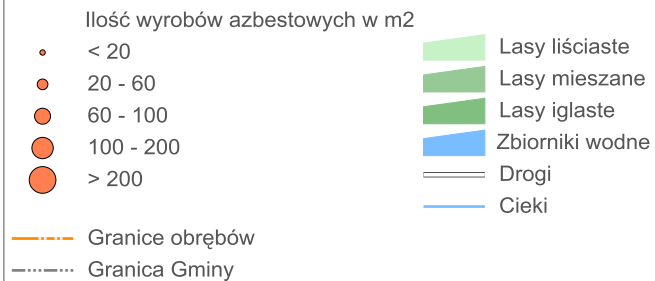

Arkusz 1

Rozmieszczenie wzrobów azbestowych na terenie Gminy Szprotawa

0 2 km

Siecieborzyce

84
dz.

Arkusz 2

Rozmieszczenie wyrobów azbestowych na terenie Gminy Szprotawa

0 2 km