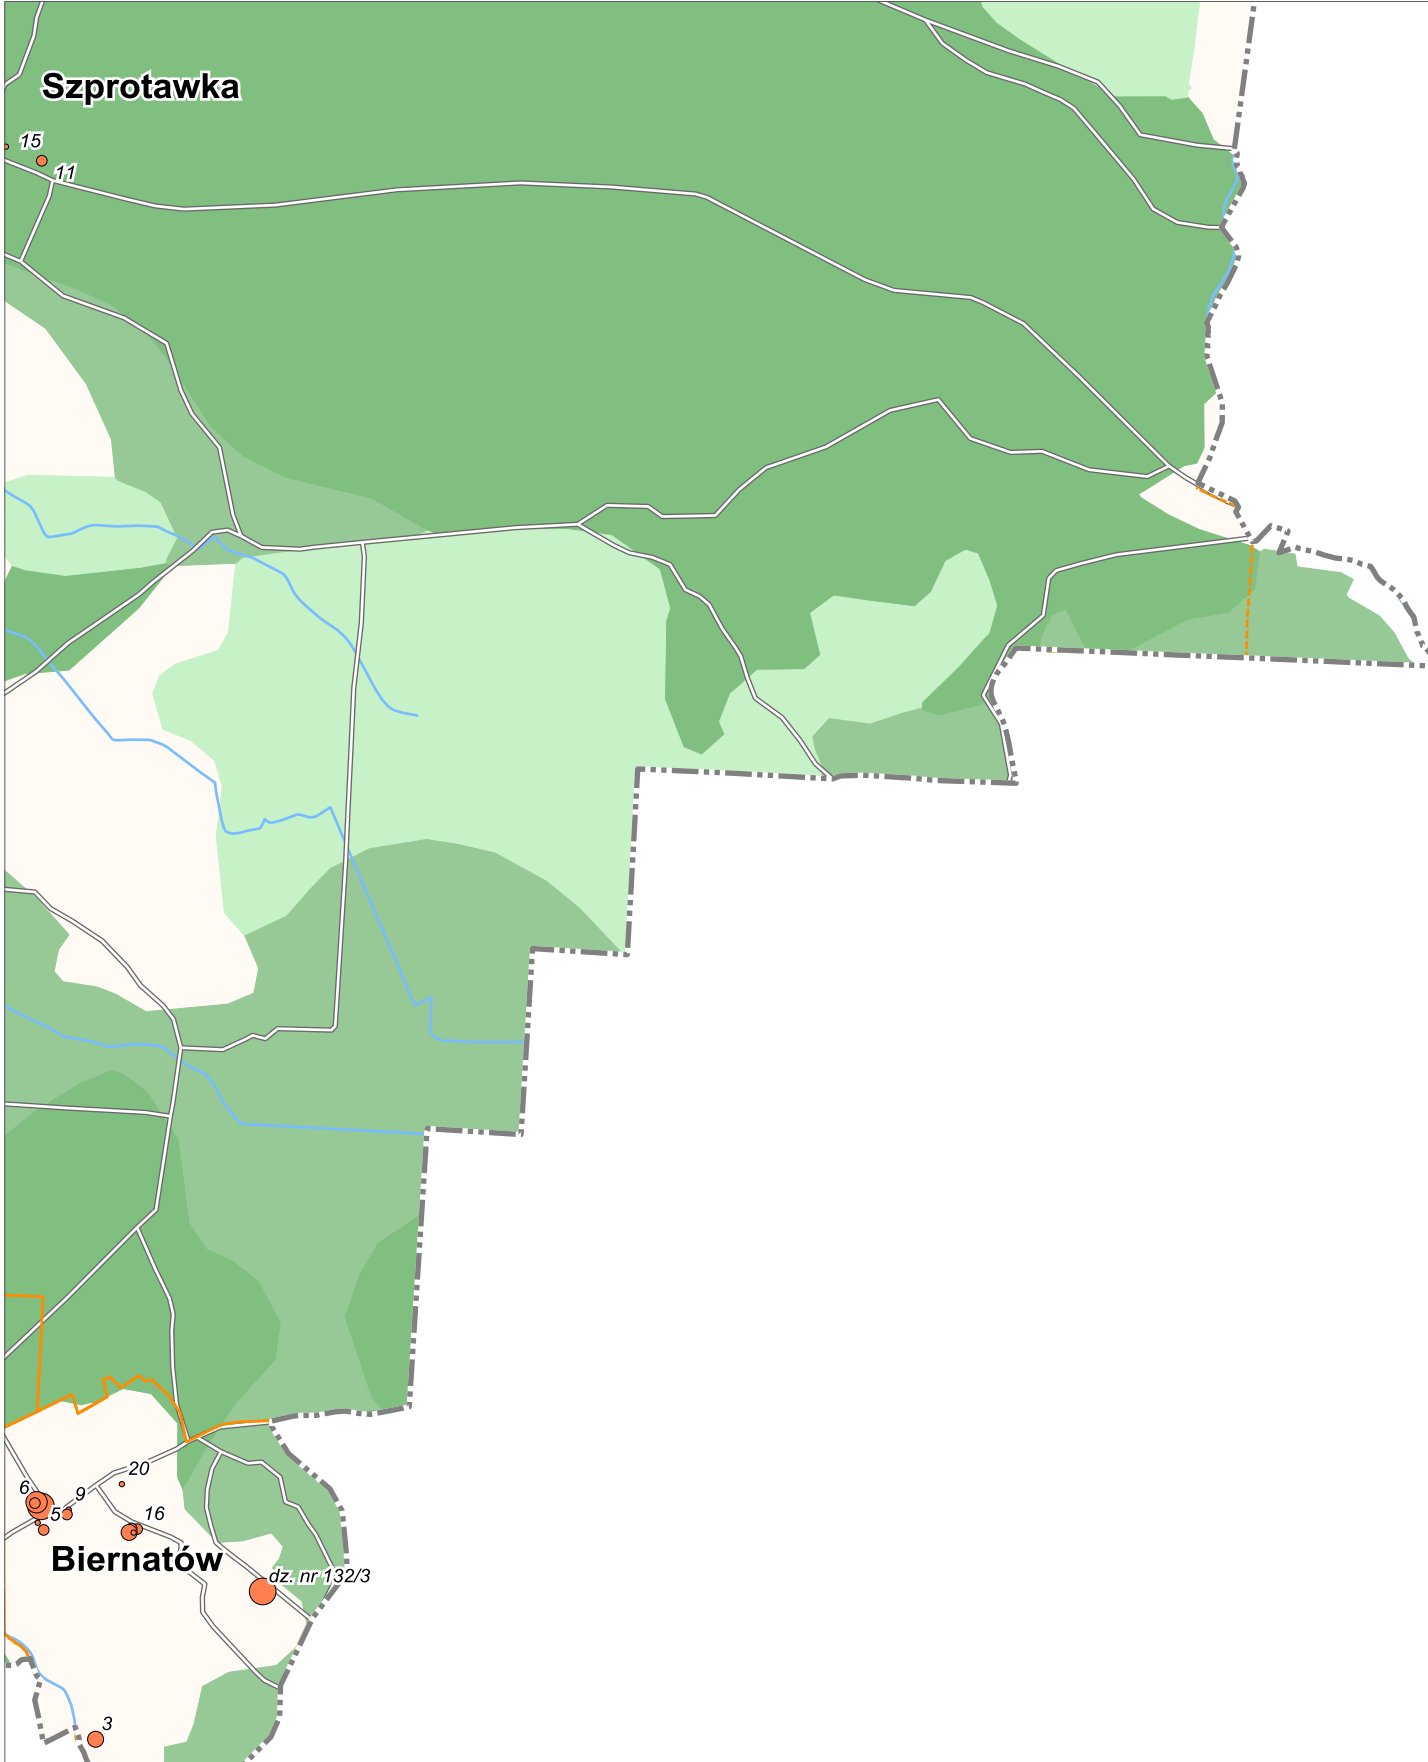

Arkusz 1

Rozmieszczenie wzrobów azbestowych na terenie Gminy Szprotawa

0 2 km

Siecieborzyce

84
dz.

Arkusz 2

Rozmieszczenie wyrobów azbestowych na terenie Gminy Szprotawa

0 2 km

Arkusz 4

Rozmieszczenie wyrobów azbestowych na terenie Gminy Szprotawa

0 2 km

Arkusz 5

Rozmieszczenie wyrobów azbestowych na terenie Gminy Szprotawa

0 2 km

Rozmieszczenie wyrobów azbestowych na terenie Gminy Szprotawa

0 2 km

Arkusz 7

Rozmieszczenie wyrobów azbestowych na terenie Gminy Szprotawa

0 2 km

Rozmieszczenie wyrobów azbestowych na terenie Gminy Szprotawa

0 2 km

Rozmieszczenie wyrobów azbestowych na terenie Gminy Szprotawa

Rozmieszczenie wyrobów azbestowych na terenie Gminy Szprotawa

0 2 km

Rozmieszczenie wyrobów azbestowych na terenie Gminy Szprotawa

0 2 km