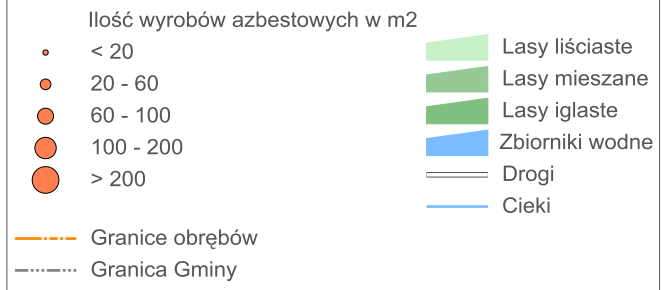

Arkusz 1

Rozmieszczenie wzrobów azbestowych na terenie Gminy Szprotawa

0 2 km

Siecieborzyce

84
dz.

Arkusz 2

Rozmieszczenie wyrobów azbestowych na terenie Gminy Szprotawa

0 2 km